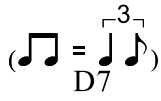

Banjo: Blues in D

www.pickinlessons.com/blues-in-d-banjo-lesson

Standard Tuning

GDGBD

C H

T T *1 1* T *3 1 1/2* T T *m m* T *1 4 1*
i i *i i* *i i* *i m i*

H

T T T T T T *1 2*
T T